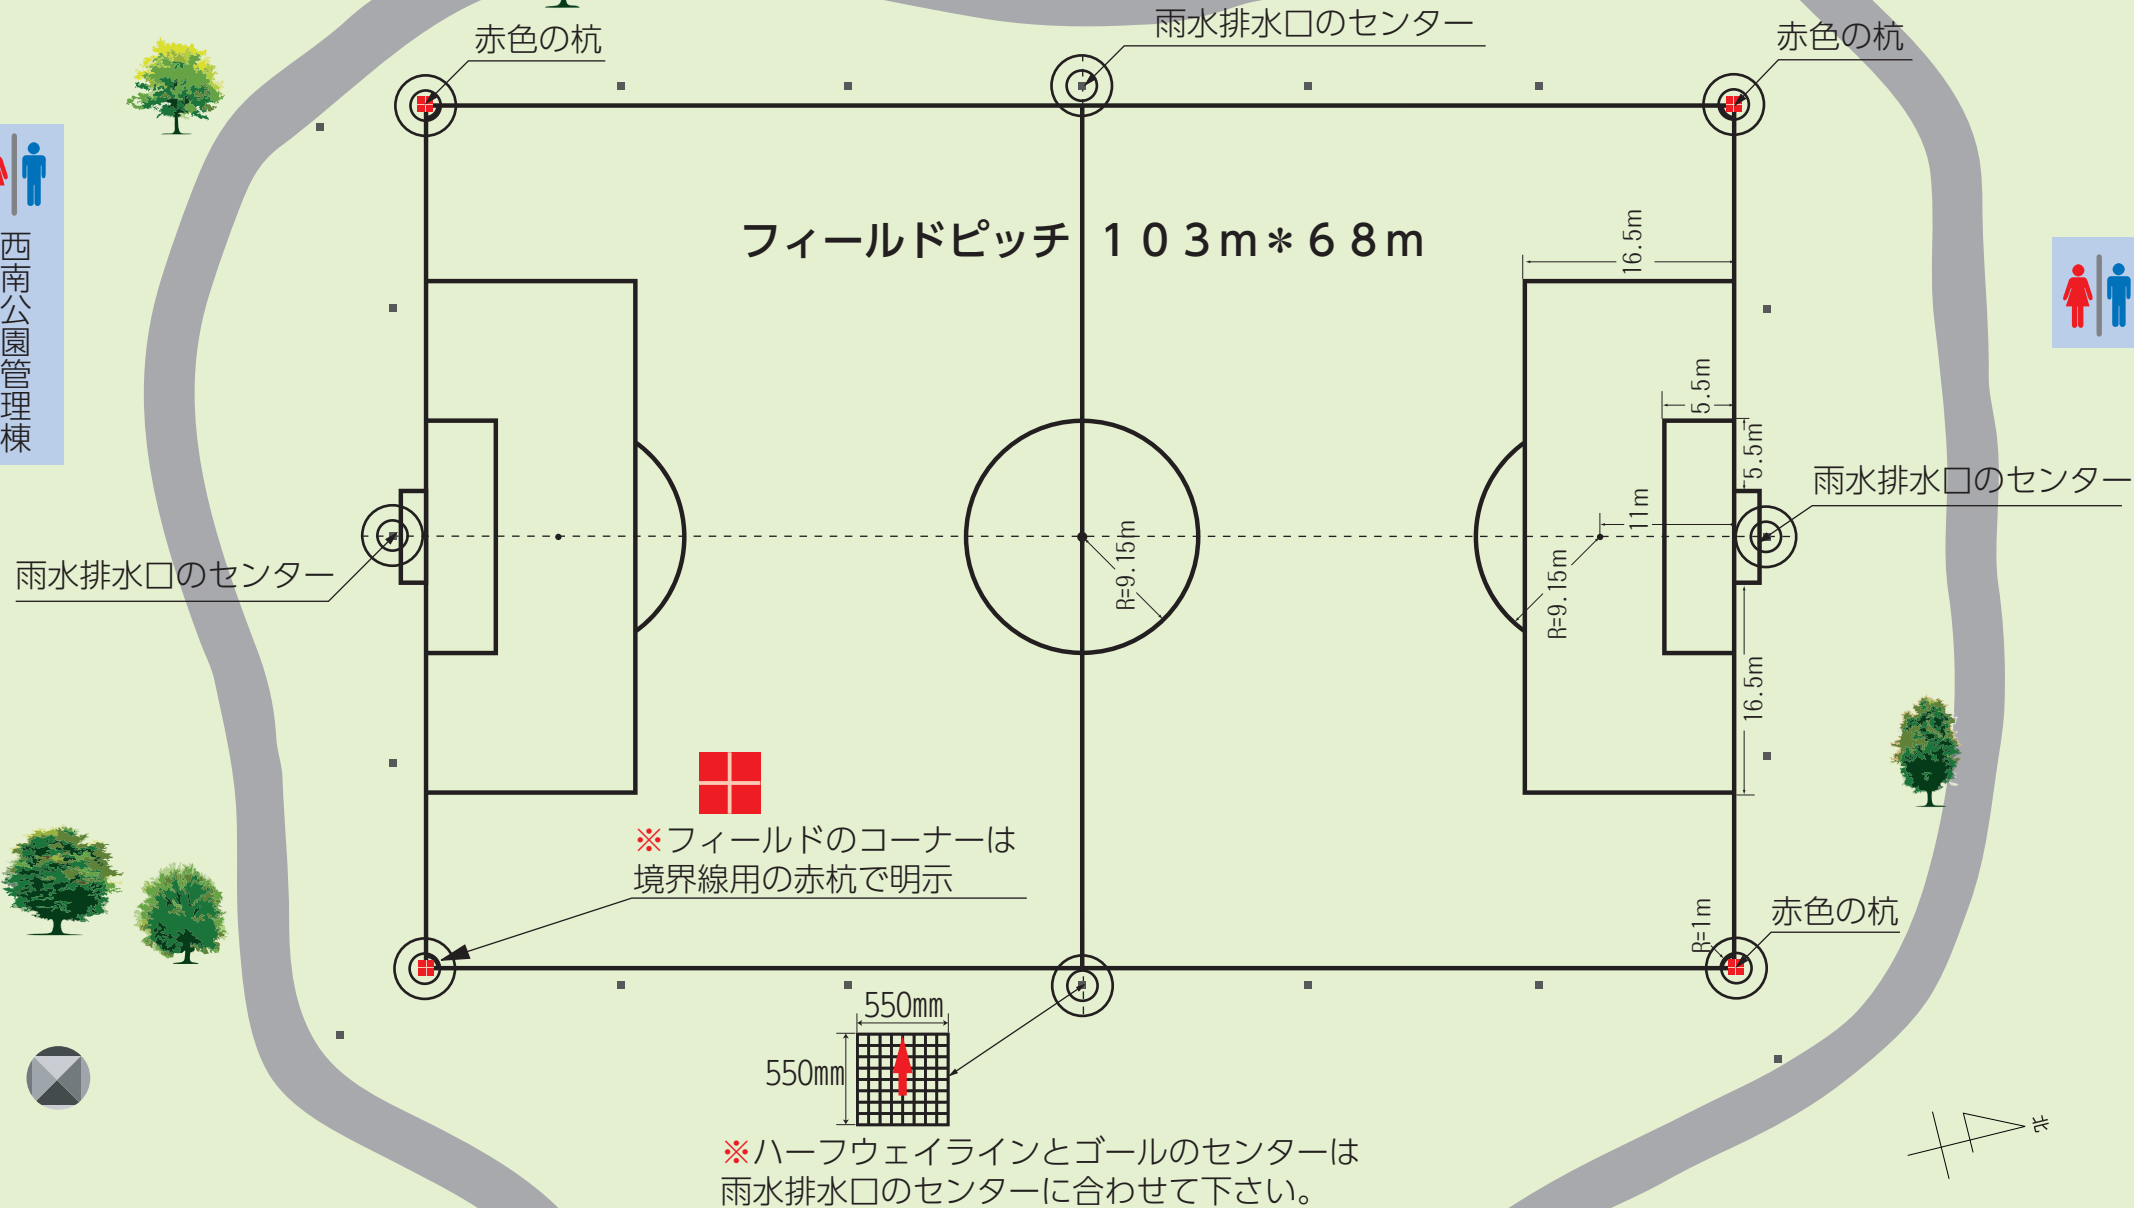

西南公園

西南公園管理棟

フィールドピッチ 103m*68m

※フィールドのコーナーは境界線用の赤杭で明示

※ハーフウェイラインとゴールのセンターは雨水排水口のセンターに合わせて下さい。