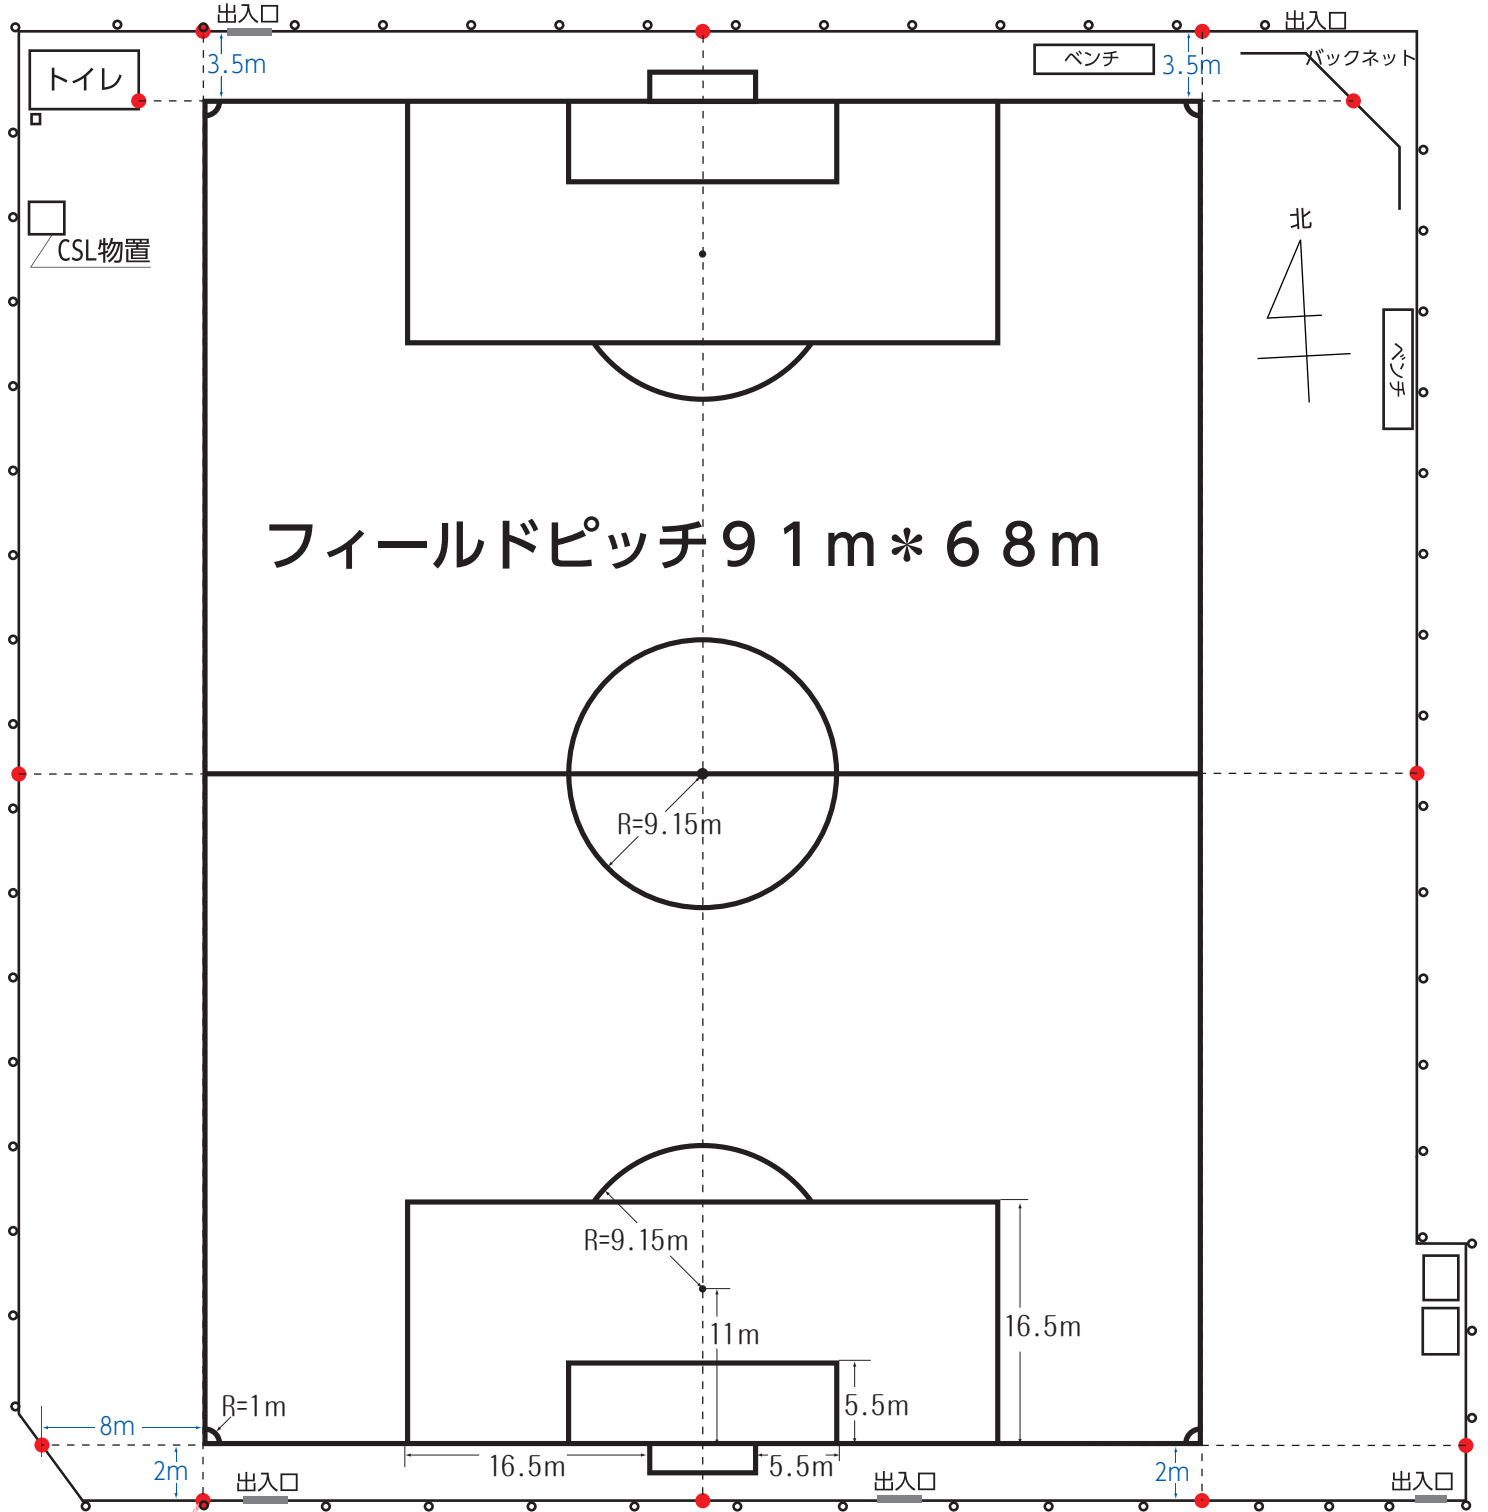

和田運動広場

農道

フェンス・柱・壁に
赤色のスプレー
赤、バインド線の目印

駐車場

ゲートボール場