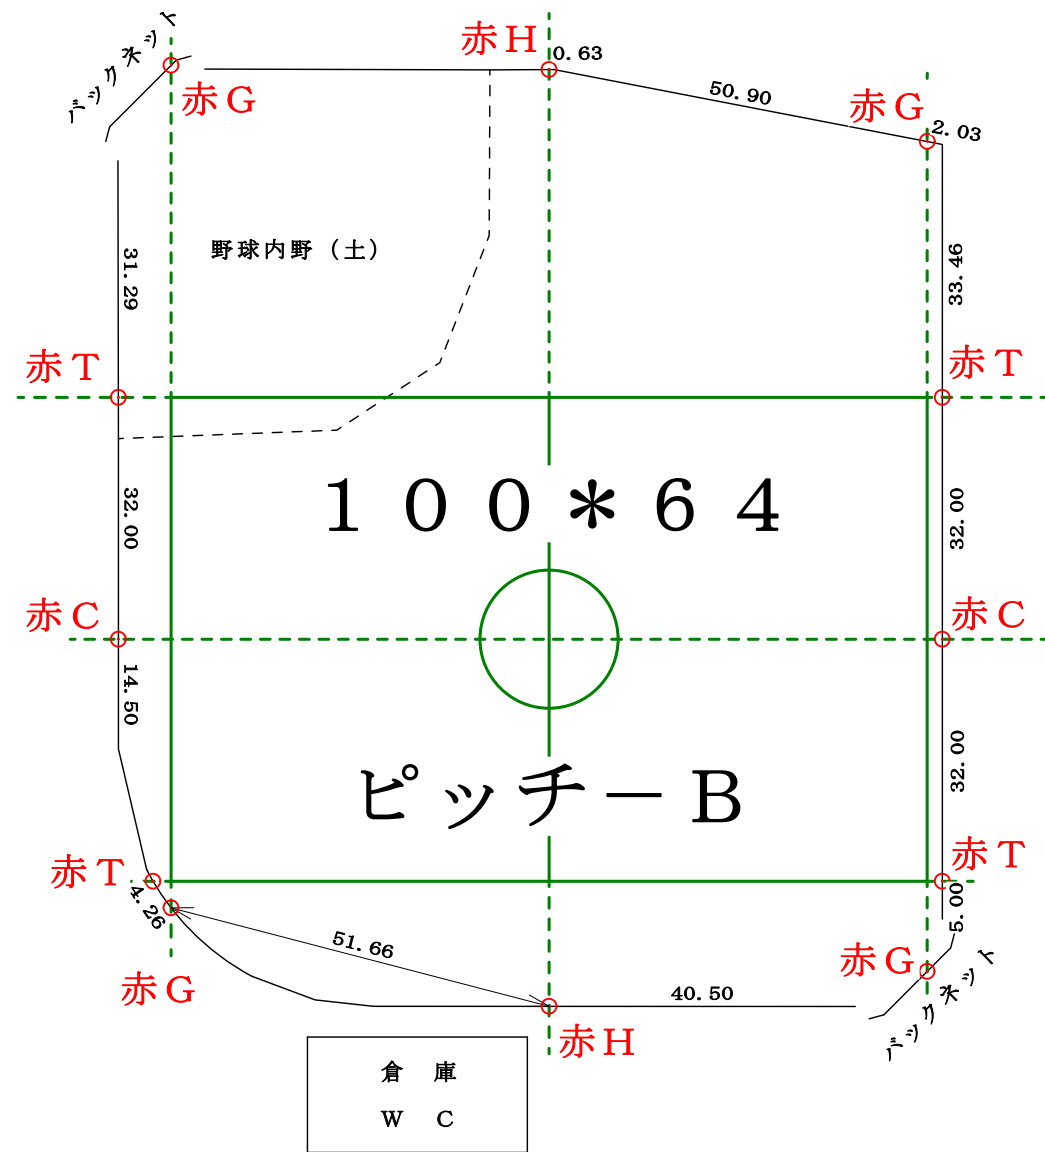

# 梓川ふるさと公園グラウンド

縮尺 = 1 / 1000

\*グラウンド外周側溝にペイントで表示・・・ロープにて交点により作成する