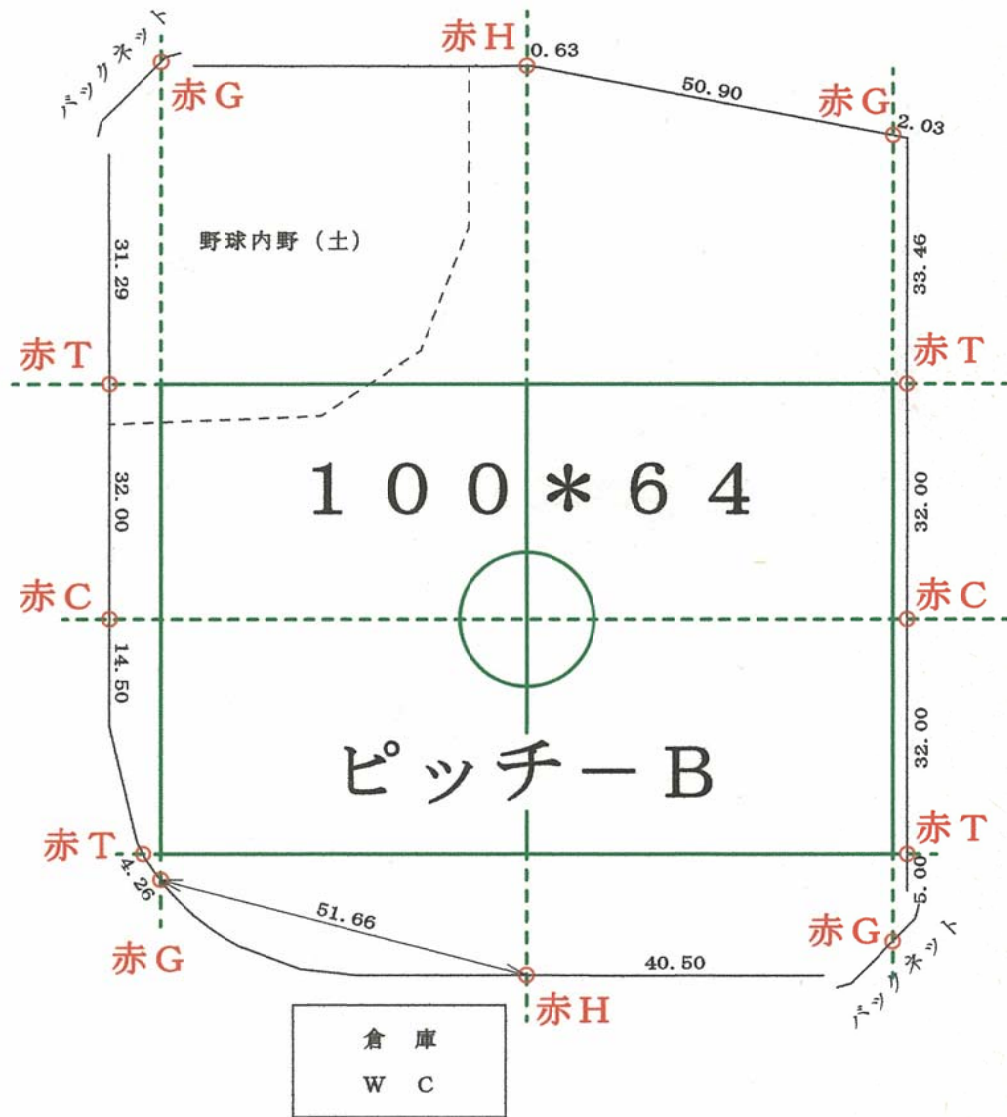

梓川ふるさと公園グラウンド

縮尺 = 1 / 1000

*グラウンド外周側溝にペイントで表示・・・ロープにて交点により作成する