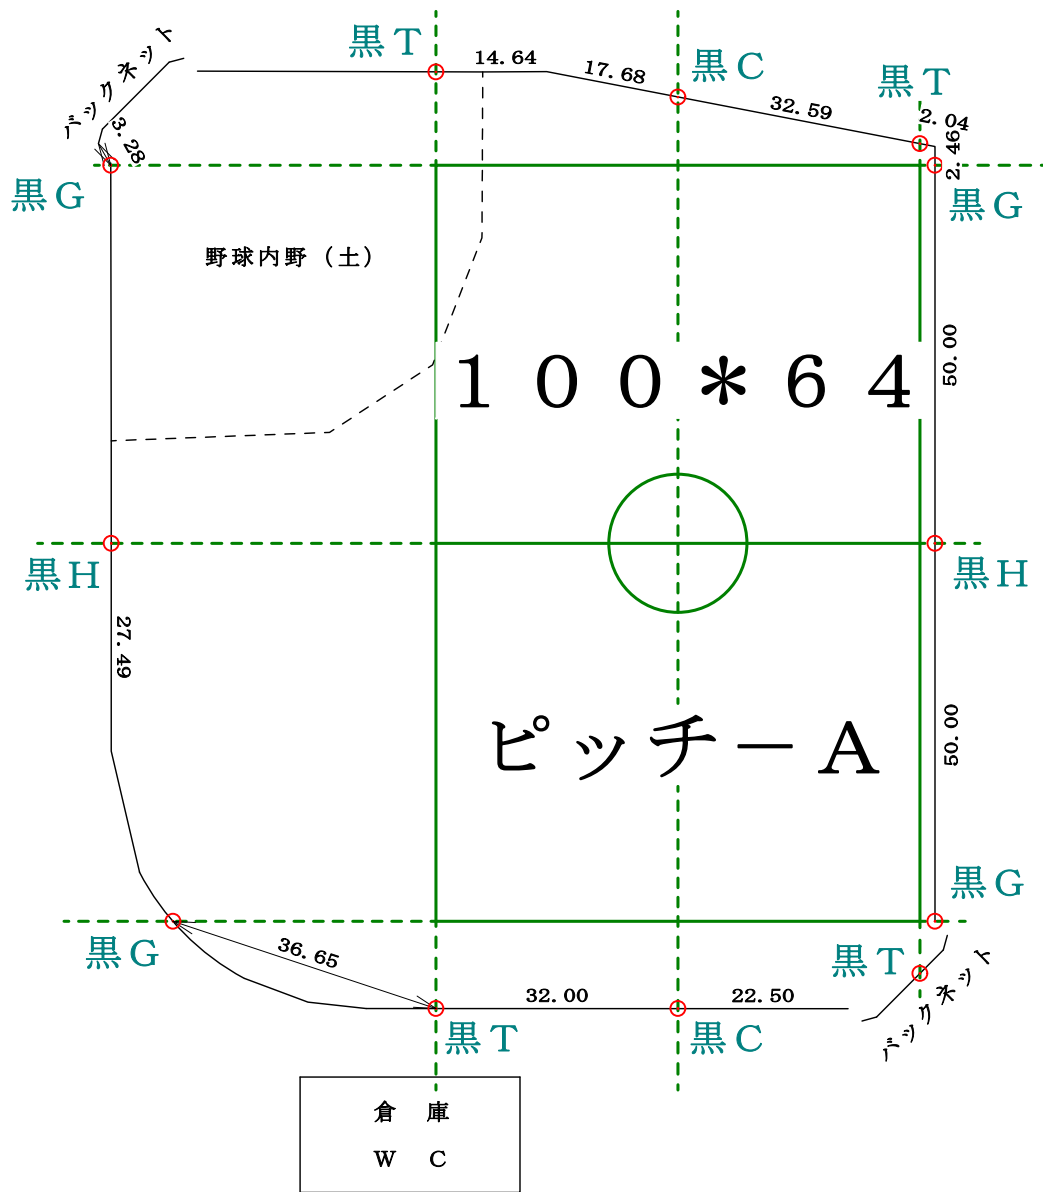

# 梓川ふるさと公園グラウンド

縮尺 = 1 / 1000

\*グラウンド外周側溝にペイントで表示・・・ロープにて交点により作成する