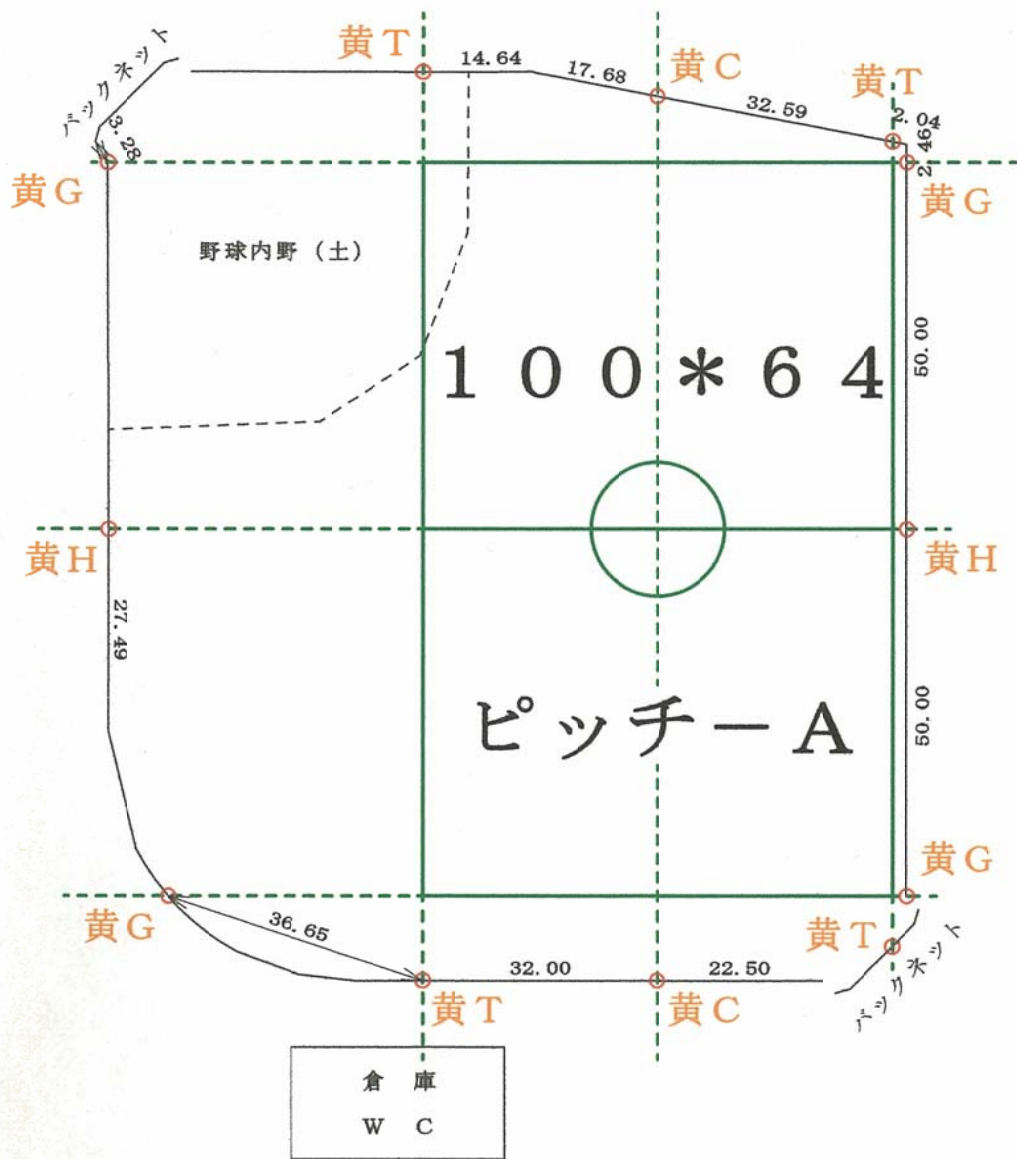

梓川ふるさと公園グラウンド

縮尺 = 1 / 1000

*グラウンド外周側溝にペイントで表示・・・ロープにて交点により作成する